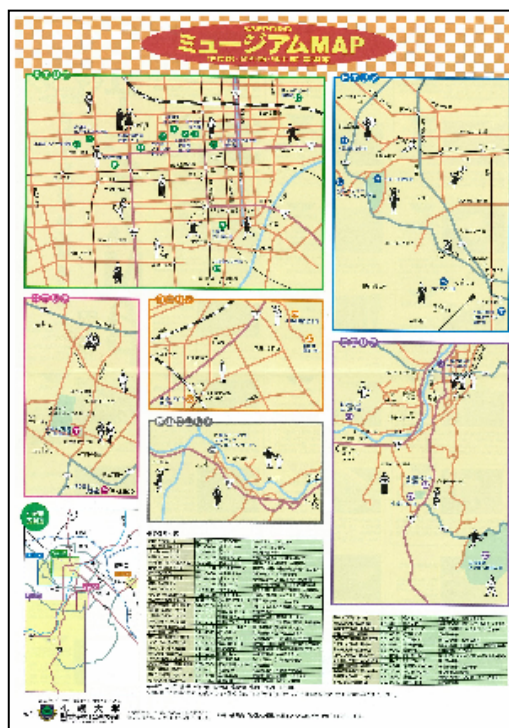

## 2007年度版『SAPPOROミュージアムMAP』が完成

札幌市内の博物館・資料館・郷土館・美術館を紹介

札幌市内の主な博物館・資料館・郷土館・美術館など28施設を紹介した、2007年度版『SAPPOROミュージアムMAP』を作成しました。

マップはB4判両面カラーで、表面は札幌市内28施設の紹介と利用案内を掲載しています。裏面は各施設が札幌市のどこにあるか一目でわかるような地図と、札幌市内の小学校で開設している学校博物館40校の電話番号、所在地、展示内容を掲載しています。

このミュージアムマップは、地域貢献の一環として、小学校の見学授業や一般の方々の生涯学習、市内の観光に役立てていただくことを目的に毎年作成しております。

今年度は40万部作成し、石狩管内および旭川市内の全小学校と掲載施設に無料配布をしました。また、ご希望をいただいた中学校・高等学校、札幌市内のホテルへも無料で配布しています。一般の方々へは札幌大学内にて無料配布しています。

表

裏